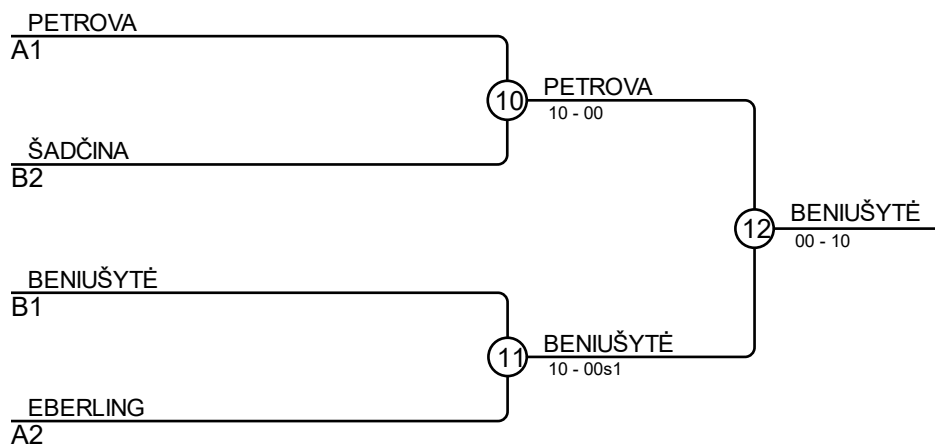

Matches A

Match	White	Blue	Result	Time
1	Līva BEINAROVĪČA 1 2	Miļena PETROVA	00-10	0:14
2	Skaistē ALIŠAUSKAITĒ 3 4	Karolina EBERLING	00-10	0:25
4	Līva BEINAROVĪČA 1 3	Skaistē ALIŠAUSKAITĒ	00-10	0:16
5	Miļena PETROVA 2 4	Karolina EBERLING	10-00s1	0:45
7	Līva BEINAROVĪČA 1 4	Karolina EBERLING	00-10	0:04
8	Miļena PETROVA 2 3	Skaistē ALIŠAUSKAITĒ	10-00	0:44

Competitors B

#	Name	Club	5	6	7	Wins	Pts	Pos
5	Sofija STROGONOVA	LAT/Liepājas KSS				0	0	3
6	Emēja BENIUŠYTĒ	LTU/Ardonas	10		10	2	20	1
7	Aļona ŠADČINA	LAT/Liepājas KSS	10			1	10	2

Matches B

Match	White	Blue	Result	Time
3	Sofija STROGONOVA 5 6	Emēja BENIUŠYTĒ	00-10	0:13
6	Sofija STROGONOVA 5 7	Aļona ŠADČINA	00s1-10s2	2:46
9	Emēja BENIUŠYTĒ 6 7	Aļona ŠADČINA	10-00	0:10