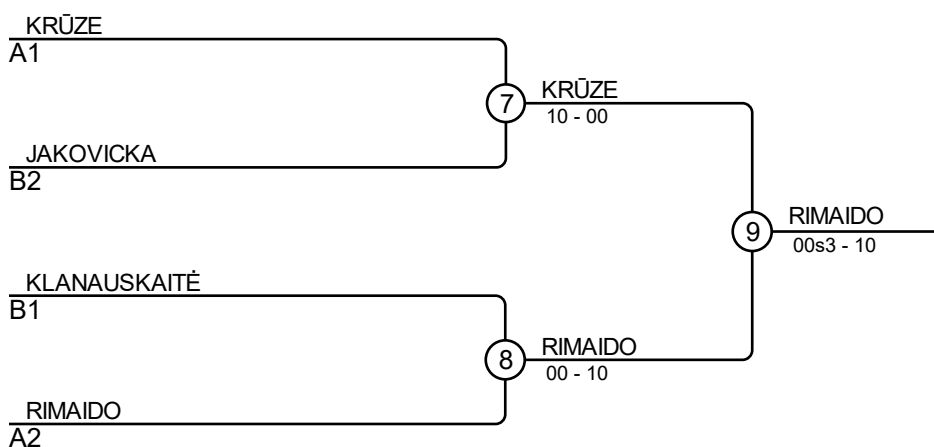

KYODAI 2024 04-05.05.2024. Rīga U10 M-29

Competitors A

Competitors: 6

#	Name	Club	1	2	3	Wins	Pts	Pos
1	Amelija KRŪZE	LAT/Jelgavas BJSS		10	10	2	20	1
2	Emilija BISTRICKAITĒ	LTU/Vilnius Viesulas				0	0	3
3	Sofija RIMAIDO	LAT/Ādažu BJSS		10		1	10	2

Matches A

Match	White	Blue	Result	Time
1	Amelija KRŪZE	Emilija BISTRICKAITĒ	10-00	0:16
3	Amelija KRŪZE	Sofija RIMAIDO	10-00	0:35
5	Emilija BISTRICKAITĒ	Sofija RIMAIDO	00-10	0:28

Competitors B

#	Name	Club	4	5	6	Wins	Pts	Pos
4	Elija JANKAUSKAITĒ	LTU/Ristis R.Sargūno g.				0	0	3
5	Sofija JAKOVICKA	LAT/Kaidzen	10			1	10	2
6	Amelija KLANAUSKAITĒ	LTU/Roni Biržai	10	10		2	20	1

Matches B

Match	White	Blue	Result	Time
2	Elija JANKAUSKAITĒ	Sofija JAKOVICKA	00-10	0:18
4	Elija JANKAUSKAITĒ	Amelija KLANAUSKAITĒ	01s1-11s1	3:45
6	Sofija JAKOVICKA	Amelija KLANAUSKAITĒ	01-11	1:45

Results

Pos	Name
1	Sofija RIMAIDO, LAT/Ādažu BJSS
2	Amelija KRŪZE, LAT/Jelgavas BJSS
3	Sofija JAKOVICKA, LAT/Kaidzen
3	Amelija KLANAUSKAITĒ, LTU/Roni Biržai