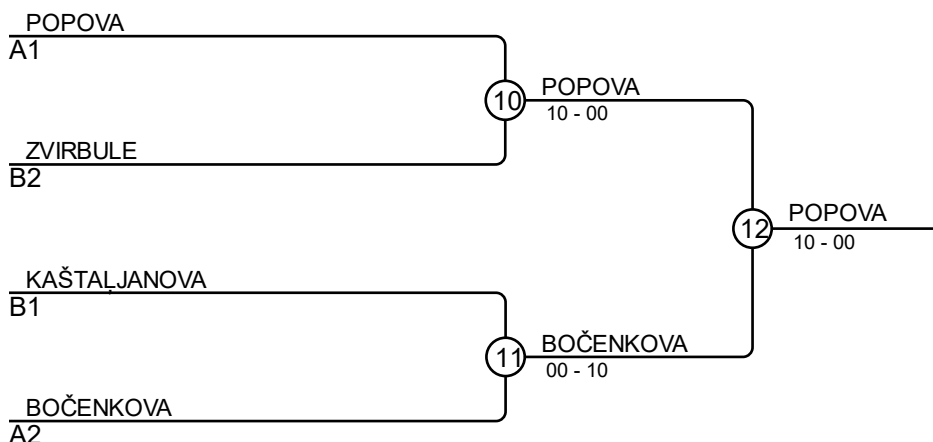

KYODAI 2024 04-05.05.2024. Rīga U10 M-26

Competitors A

Competitors: 7

#	Name	Club	1	2	3	4	Wins	Pts	Pos
1	Luīze PĒTERSONE	LAT/Kyodai					0	0	4
2	Marija POPOVA	LAT/Spars	10		10	10	3	30	1
3	Polīna BOČENKOVA	LAT/Ādažu BJSS	10			10	2	20	2
4	Sydney MADDALONI	ITA/STAR JUDO CLUB SCAMP	10				1	10	3

Matches A

Match	White	Blue	Result	Time
1	Luīze PĒTERSONE 1 2	Marija POPOVA	00s1-10	1:13
2	Polīna BOČENKOVA 3 4	Sydney MADDALONI	11-00	1:56
4	Luīze PĒTERSONE 1 3	Polīna BOČENKOVA	00s2-10	1:21
5	Marija POPOVA 2 4	Sydney MADDALONI	10-00	0:17
7	Luīze PĒTERSONE 1 4	Sydney MADDALONI	00-10	1:08
8	Marija POPOVA 2 3	Polīna BOČENKOVA	10-00	0:19

Competitors B

#	Name	Club	5	6	7	Wins	Pts	Pos
5	Alise ZVIRBULE	LAT/Kyodai			10	1	10	2
6	Ksenija KAŠTAĻJANOVA	LAT/Liepājas KSS	10		10	2	20	1
7	Sofija STRAŽINSKA	LAT/Kyodai				0	0	3

Matches B

Match	White	Blue	Result	Time
3	Alise ZVIRBULE 5 6	Ksenija KAŠTAĻJANOVA	00-10	0:10
6	Alise ZVIRBULE 5 7	Sofija STRAŽINSKA	10-00	0:15
9	Ksenija KAŠTAĻJANOVA 6 7	Sofija STRAŽINSKA	10-00	0:52