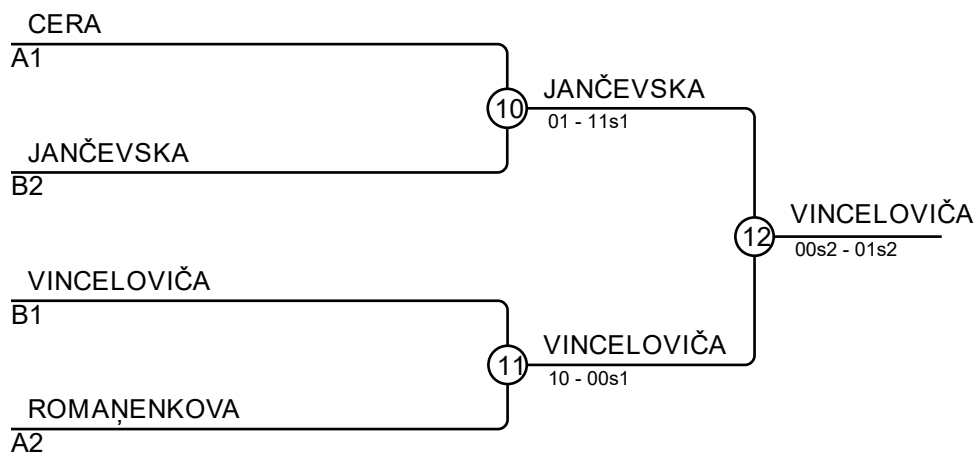

Matches A

Match	White	Blue	Result	Time
1	Santa Luīze RUŅĒ	Kristīna ROMAŅENKOVA	01-10	0:36
2	Evelīna BATRAKA	Lauma CERA	00-10	0:38
4	Santa Luīze RUŅĒ	Evelīna BATRAKA	00-10	2:39
5	Kristīna ROMAŅENKOVA	Lauma CERA	00s3-10	1:33
7	Santa Luīze RUŅĒ	Lauma CERA	00-11	0:39
8	Kristīna ROMAŅENKOVA	Evelīna BATRAKA	10-01	1:16

Competitors B

#	Name	Club	5	6	7	Wins	Pts	Pos
5	Alešja VINCELOVIČA	LAT/V.Zeļonija SS		10	1	2	11	1
6	Rēzija SUPE	LAT/Alūksnes SS				0	0	3
7	Agate JANČEVSKA	LAT/LSPA DS		10		1	10	2

Matches B

Match	White	Blue	Result	Time
3	Alešja VINCELOVIČA	Rēzija SUPE	10-00	0:56
6	Alešja VINCELOVIČA	Agate JANČEVSKA	01s1-00s2	7:17
9	Rēzija SUPE	Agate JANČEVSKA	00-10	1:15