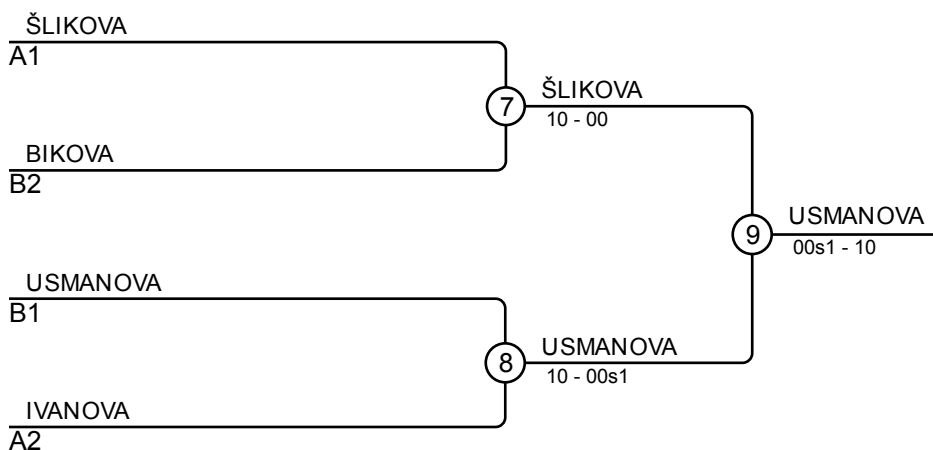

Matches A

Match	White	Blue	Result	Time
1	Veronika Viktorija RITENBERGA 1 2	Sofija IVANOVA	00-10	0:06
3	Veronika Viktorija RITENBERGA 1 3	Polina ŠLIKOVA	00-10	0:09
5	Sofija IVANOVA 2 3	Polina ŠLIKOVA	00-10	1:51

Competitors B

#	Name	Club	4	5	6	Wins	Pts	Pos
4	Sofija ROMANOVA	Jaunība LV				0	0	3
5	Anna BIKOVA	Mārupe Džudo klubs	1			1	1	2
6	Sumaija USMANOVA	Ādažu BJSS	10	10		2	20	1

Matches B

Match	White	Blue	Result	Time
2	Sofija ROMANOVA 4 5	Anna BIKOVA	00s2-01s1	3:18
4	Sofija ROMANOVA 4 6	Sumaija USMANOVA	00s1-10	0:33
6	Anna BIKOVA 5 6	Sumaija USMANOVA	00s1-10	0:21