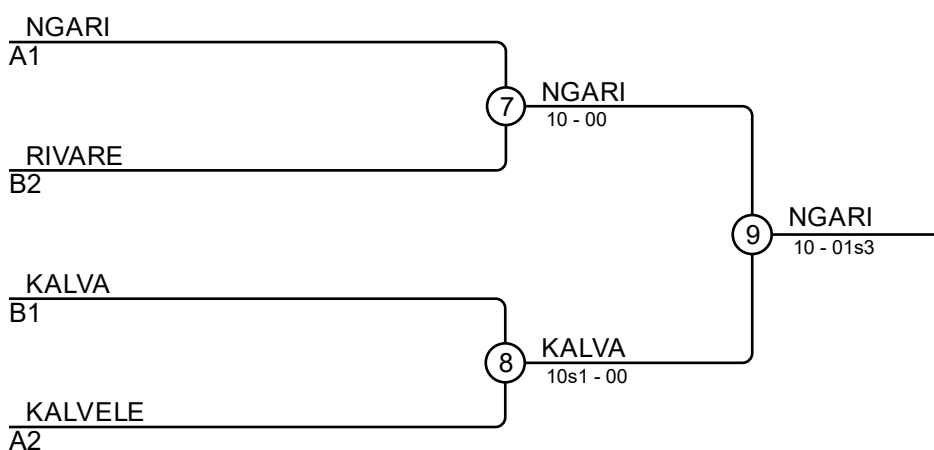

PASAULES DŽUDO DIENAS KAUSS 28-29.10.2023

U11 M-32

Competitors A

Competitors: 6

#	Name	Club	1	2	3	Wins	Pts	Pos
1	Annija KALVELE	LAT/Ziemeļblāzma			10	1	10	2
2	Eva Kiara NGARI	LAT/Kyodai	10		10	2	20	1
3	Karlīna ZĒMELE	LAT/Alūksnes BJSS				0	0	3

Matches A

Match	White	Blue	Result	Time
1	Annija KALVELE 1	Eva Kiara NGARI 2	00-10	0:43
3	Annija KALVELE 1	Karlīna ZĒMELE 3	10-00	0:18
5	Eva Kiara NGARI 2	Karlīna ZĒMELE 3	10-00	0:05

Competitors B

#	Name	Club	4	5	6	Wins	Pts	Pos
4	Marija KALVA	LAT/Sensei		10	10	2	20	1
5	Polina RIVARE	LAT/Kyodai			10	1	10	2
6	Keita JUKSE	LAT/Alūksnes BJSS				0	0	3

Matches B

Match	White	Blue	Result	Time
2	Marija KALVA 4	Polina RIVARE 5	10-00	0:37
4	Marija KALVA 4	Keita JUKSE 6	10-00	0:35
6	Polina RIVARE 5	Keita JUKSE 6	10-00	1:36

Results

Pos	Name
1	Eva Kiara NGARI, LAT/Kyodai
2	Marija KALVA, LAT/Sensei
3	Polina RIVARE, LAT/Kyodai
3	Annija KALVELE, LAT/Ziemeļblāzma