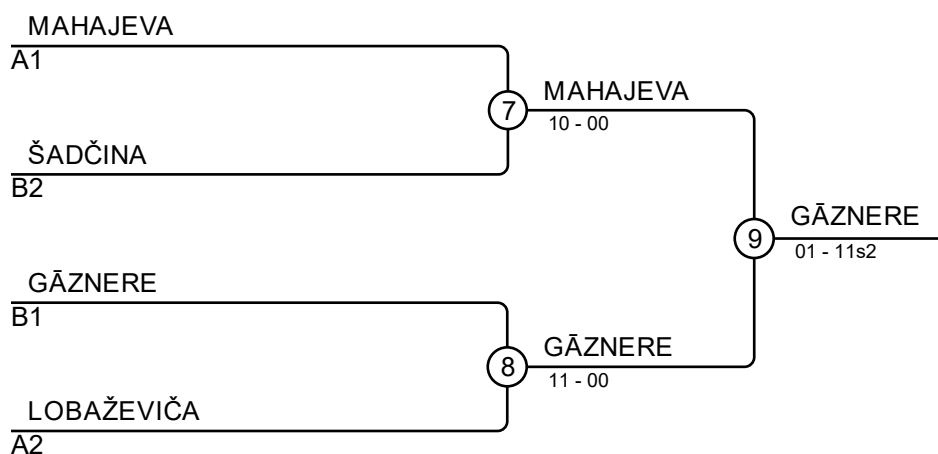

BĒRNU KAUSS 2.POSMS 04.11.2023

U12 m-40

Dalībnieki A

Dalībnieki: 6

Npk.	Vārds UZVĀRDS	Klubs	1	2	3	Uzv.	Punk	Vieta
1	Alise AKMENTIŅA	LAT/Aiūksnes BJSS				0	0	3
2	Nika MAHAJEVA	LAT/V.Zeļonija SS	10		10	2	20	1
3	Darija LOBAŽEVIČA	LAT/Ziemeļblāzma	10			1	10	2

Cīņas A

Cīņa	Zils	Sarkans	Rezultāts	Laiks
1	Alise AKMENTIŅA 1 2	Nika MAHAJEVA	00-10	0:20
3	Alise AKMENTIŅA 1 3	Darija LOBAŽEVIČA	00-10	0:15
5	Nika MAHAJEVA 2 3	Darija LOBAŽEVIČA	10-00	0:24

Dalībnieki B

Npk.	Vārds UZVĀRDS	Klubs	4	5	6	Uzv.	Punk	Vieta
4	Klīnta KARASEVA	LAT/Aiūksnes BJSS				0	0	3
5	Patrīcija GĀZNERE	LAT/Jelgavas BJSS	10		10	2	20	1
6	Aļona ŠADČINA	LAT/Liepājas KSS	10			1	10	2

Cīņas B

Cīņa	Zils	Sarkans	Rezultāts	Laiks
2	Klīnta KARASEVA 4 5	Patrīcija GĀZNERE	00-10	0:07
4	Klīnta KARASEVA 4 6	Aļona ŠADČINA	00s1-10s1	0:58
6	Patrīcija GĀZNERE 5 6	Aļona ŠADČINA	10-00s2	1:08

Rezultāts

Vieta	Vārds UZVĀRDS
1	Patrīcija GĀZNERE, LAT/Jelgavas BJSS
2	Nika MAHAJEVA, LAT/V.Zeļonija SS
3	Aļona ŠADČINA, LAT/Liepājas KSS
3	Darija LOBAŽEVIČA, LAT/Ziemeļblāzma