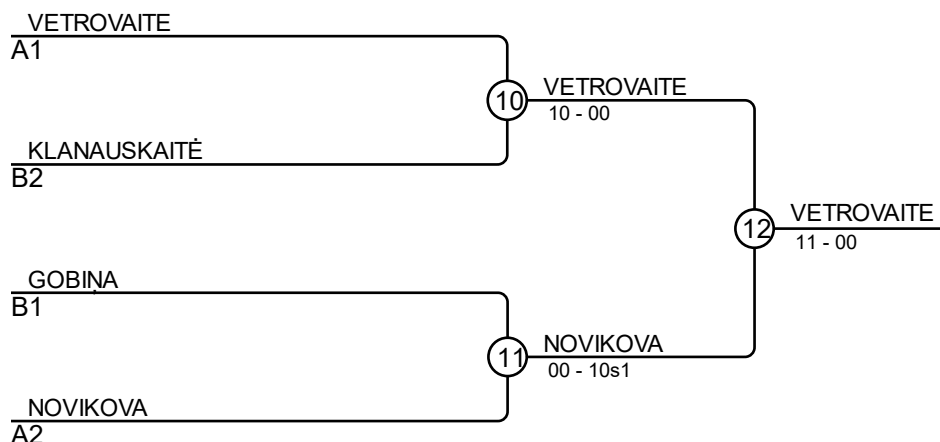

KYODAI 2023 6-7.Mai Rīga U10 G-26

Competitors A

Competitors: 7

#	Name	Club	1	2	3	4	Wins	Pts	Pos
1	Marija POPOVA	LAT/Spars		10			1	10	3
2	Evelina ŠMITE	LAT/Džudo klubs Kin					0	0	4
3	Jesenija NOVIKOVA	LAT/Sensei	10	10			2	20	2
4	Ugne VETROVAITE	LTU/Budoka	10	10	10		3	30	1

Matches A

Match	White	Blue	Result	Time
1	Marija POPOVA 1 2	Evelina ŠMITE	10-00	0:56
2	Jesenija NOVIKOVA 3 4	Ugne VETROVAITE	00-10	0:07
4	Marija POPOVA 1 3	Jesenija NOVIKOVA	00s3-10	4:47
5	Evelina ŠMITE 2 4	Ugne VETROVAITE	00-10	0:18
7	Marija POPOVA 1 4	Ugne VETROVAITE	00-10	0:27
8	Evelina ŠMITE 2 3	Jesenija NOVIKOVA	00-10	0:33

Competitors B

#	Name	Club	5	6	7	Wins	Pts	Pos
5	Karlina GOBIŅA	LAT/Kyodai		10	10	2	20	1
6	Amelija KLANAUSKAITĒ	LTU/Roni Biržai			10	1	10	2
7	Jelizaveta KĻUČENKO	LAT/V.Zeļonija SS				0	0	3

Matches B

Match	White	Blue	Result	Time
3	Karlina GOBIŅA 5 6	Amelija KLANAUSKAITĒ	10-00	0:49
6	Karlina GOBIŅA 5 7	Jelizaveta KĻUČENKO	10-00	0:06
9	Amelija KLANAUSKAITĒ 6 7	Jelizaveta KĻUČENKO	10-00	0:06

Results

Pos	Name
1	Ugne VETROVAITE, LTU/Budoka
2	Jesenija NOVIKOVA, LAT/Sensei
3	Amelija KLANAUSKAITĒ, LTU/Roni Biržai
3	Karlina GOBIŅA, LAT/Kyodai