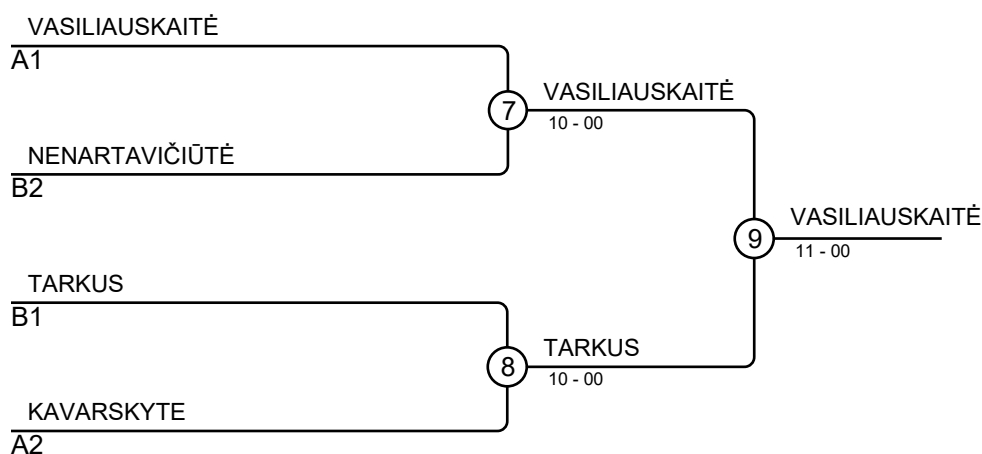

SELL 2022 21.May Rīga W-63 kg

Competitors A

Competitors: 6

#	Name	Club	1	2	3	Wins	Pts	Pos
1	Ema ŠENAUSKAITĒ	LTU/Mykolas Romeris university				0	0	3
2	Aida VASILIAUSKAITĒ	LTU/Vytautas Magnus University	0		10	2	20	1
3	Rimgaile KAVARSKYTE	LTU/LITHUANIAN SPORTS UNIVERSITY				1	10	2

Matches A

Match	White	Blue	Result	Time
1	Ema ŠENAUSKAITĒ 1 2	Aida VASILIAUSKAITĒ	00s3-10	1:48
3	Ema ŠENAUSKAITĒ 1 3	Rimgaile KAVARSKYTE	00s3-10s2	3:53
5	Aida VASILIAUSKAITĒ 2 3	Rimgaile KAVARSKYTE	10-00	0:22

Competitors B

#	Name	Club	4	5	6	Wins	Pts	Pos
4	Sandra ZIEVYTE	LTU/LITHUANIAN SPORTS UNIVERSITY				0	0	3
5	Merit TARKUS	EST/Economic school of Tallinn	10		10	2	20	1
6	Rugilė NENARTAVIČIŪTĒ	LTU/Lithuanian university HS	10			1	10	2

Matches B

Match	White	Blue	Result	Time
2	Sandra ZIEVYTE 4 5	Merit TARKUS	00-10	1:13
4	Sandra ZIEVYTE 4 6	Rugilė NENARTAVIČIŪTĒ	00s3-10	2:58
6	Merit TARKUS 5 6	Rugilė NENARTAVIČIŪTĒ	11-00s1	1:46

Results

Pos	Name
1	Aida VASILIAUSKAITĒ, LTU/Vytautas Magnus University
2	Merit TARKUS, EST/Economic school of Tallinn
3	Rugilė NENARTAVIČIŪTĒ, LTU/Lithuanian university HS
3	Rimgaile KAVARSKYTE, LTU/LITHUANIAN SPORTS UNIVERSITY