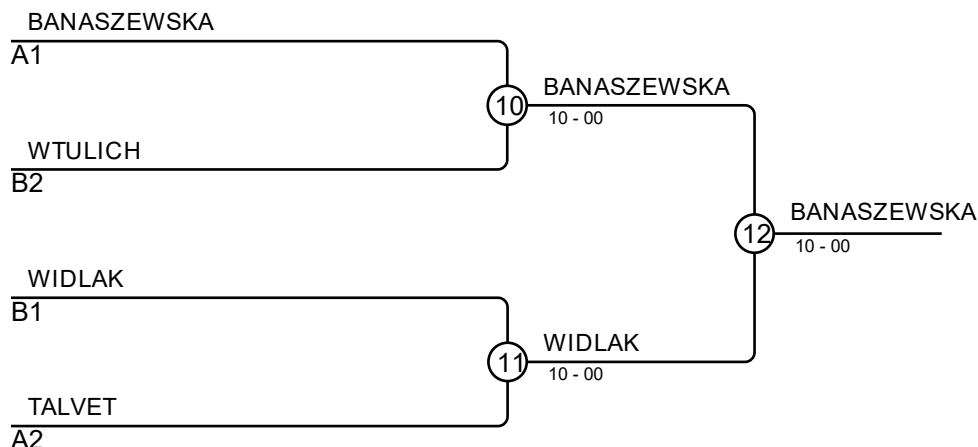

KYODAI 2022 7-8.Mai Rīga U16 G+63

Dalībnieki A

Dalībnieki: 7

Npk.	Vārds UZVĀRDS	Klubs	1	2	3	4	Uzv. PunktiMieta		
1	Zuzanna BANASZEWSKA	POL/Lemur Judo Club		10	10	10	3	30	1
2	Marianna BRUJA	LAT/Kyodai					0	0	4
3	Maria WOŹNIAK	POL/Lemur Judo Club		10			1	10	3
4	Iti TALVET	EST/Dokyo Judoklubi		10	10		2	20	2

Cīņas A

Cīņa	Zils	Sarkans	Rezultāts	Laiks
1	Zuzanna BANASZEWSKA	Marianna BRUJA	10-00	0:28
2	Maria WOŹNIAK	Iti TALVET	00-10	1:09
4	Zuzanna BANASZEWSKA	Maria WOŹNIAK	10-00	0:09
5	Marianna BRUJA	Iti TALVET	00-10	0:12
7	Zuzanna BANASZEWSKA	Iti TALVET	10-00	0:13
8	Marianna BRUJA	Maria WOŹNIAK	00-10	1:19

Dalībnieki B

Npk.	Vārds UZVĀRDS	Klubs	5	6	7	Uzv. PunktiMieta		
5	Nicole WIDLAK	POL/GKS Czarni Bytom		10	10	2	20	1
6	Tosia WTULICH	POL/Lemur Judo Club			10	1	10	2
7	Gayane POGOSYAN	EST/Audentes				0	0	3

Cīņas B

Cīņa	Zils	Sarkans	Rezultāts	Laiks
3	Nicole WIDLAK	Tosia WTULICH	10-00	0:35
6	Nicole WIDLAK	Gayane POGOSYAN	10s1-00	1:15
9	Tosia WTULICH	Gayane POGOSYAN	10-00s1	1:32

Rezultāts

Vieta	Vārds UZVĀRDS
1	Zuzanna BANASZEWSKA, POL/Lemur Judo Club
2	Nicole WIDLAK, POL/GKS Czarni Bytom
3	Tosia WTULICH, POL/Lemur Judo Club
3	Iti TALVET, EST/Dokyo Judoklubi