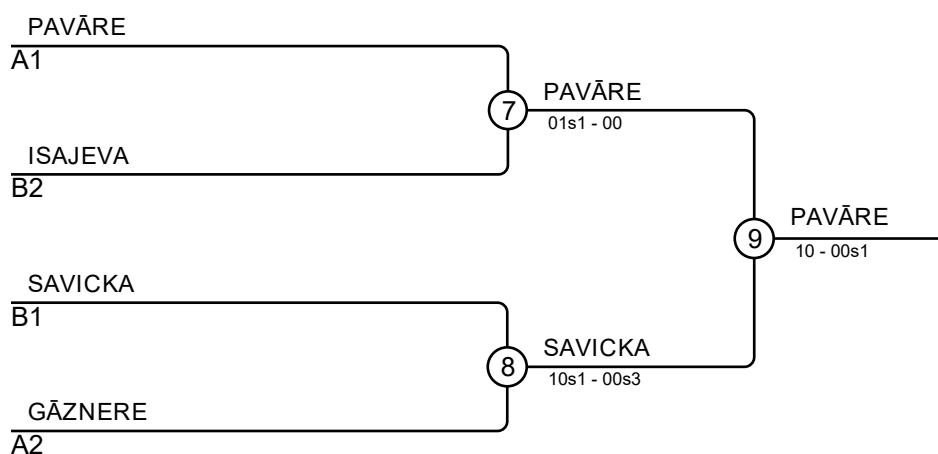

LDF BĒRNU KAUSS 2022 12.Mar Rīga U12 m-36

Dalībnieki A

Dalībnieki: 6

Npk.	Vārds UZVĀRDS	Klubs	1	2	3	Uzv. PunktiMieta		
1	Patrīcija GĀZNERE	LAT/Jelgav as BJSS			1	1	1	2
2	Megija PAVĀRE	LAT/Ky odai	10		10	2	20	1
3	Aleksa SEMENA	LAT/Jelgav as Džudo				0	0	3

Cīņas A

Cīņa	Zils	Sarkans	Rezultāts	Laiks
1	Patrīcija GĀZNERE	Megija PAVĀRE	00s3-10s1	0:56
3	Patrīcija GĀZNERE	Aleksa SEMENA	01s1-00s1	2:00
5	Megija PAVĀRE	Aleksa SEMENA	11-00s1	0:56

Dalībnieki B

Npk.	Vārds UZVĀRDS	Klubs	4	5	6	Uzv. PunktiMieta		
4	Amēlija Sofija MENUHOVA	LAT/OLIMP				0	0	3
5	Viktorija SAVICKA	LAT/Ky odai	10		10	2	20	1
6	Marija ISAJEVA	LAT/Jelgav as BJSS	10			1	10	2

Cīņas B

Cīņa	Zils	Sarkans	Rezultāts	Laiks
2	Amēlija Sofija MENUHOVA	Viktorija SAVICKA	00s3-10	1:59
4	Amēlija Sofija MENUHOVA	Marija ISAJEVA	00-10	0:23
6	Viktorija SAVICKA	Marija ISAJEVA	10-00	0:31

Rezultāts

Vieta	Vārds UZVĀRDS
1	Megija PAVĀRE, LAT/Ky odai
2	Viktorija SAVICKA, LAT/Ky odai
3	Marija ISAJEVA, LAT/Jelgav as BJSS
3	Patrīcija GĀZNERE, LAT/Jelgav as BJSS