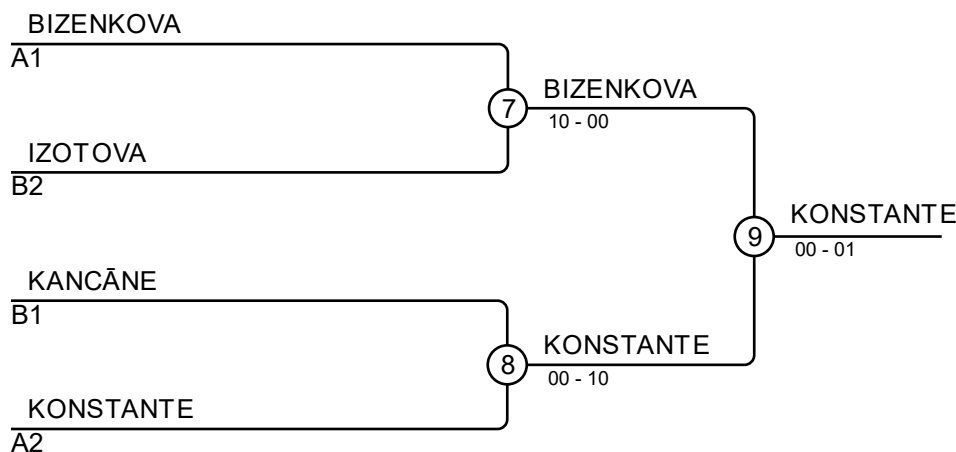

Cīņas A

Cīņa	Zils	Sarkans	Rezultāts	Laiks
1	Nika MAHAJEVA	1 2 Anastasija BIZENKOVA	00-10s1	0:53
3	Nika MAHAJEVA	1 3 Linda KONSTANTE	00-11s1	1:02
5	Anastasija BIZENKOVA	2 3 Linda KONSTANTE	10-00	0:57

Dalībnieki B

Npk.	Vārds UZVĀRDS	Klubs	4	5	6	Uzv. Punkti	Vieta
4	Raina KANCĀNE	LAT/UIbrokas SK		10	10	2	20 1
5	Polina IZOTOVA	LAT/Satori			10	1	10 2
6	Beatrise ZEIMULE	LAT/Jūrmalas SS				0	0 3

Cīņas B

Cīņa	Zils	Sarkans	Rezultāts	Laiks
2	Raina KANCĀNE	4 5 Polina IZOTOVA	11-00s1	1:03
4	Raina KANCĀNE	4 6 Beatrise ZEIMULE	10-00	0:06
6	Polina IZOTOVA	5 6 Beatrise ZEIMULE	10-00	0:35