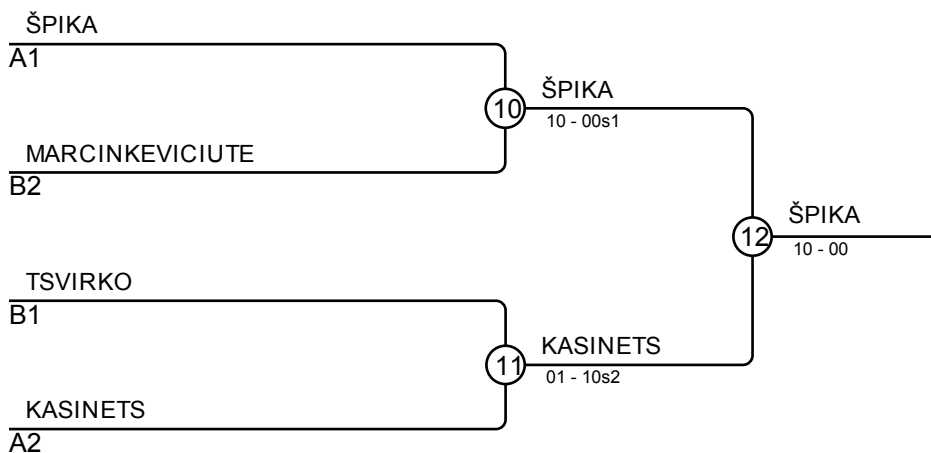

DŽUDO OLIMPISKĀS CERĪBAS 2019 2. FEB A U16 m +52 kg

Competitors A

Competitors: 7

#	Name	Grade	Club	1	2	3	4	Wins	Pts	Pos
1	Anastasiya KASINETS	6. ky u	BLR/Zhodino		10	10		2	20	2
2	Stasiulytė RUGILĖ	4. ky u	LTU/Plunges dziudo			10		1	10	3
3	Varvara BELACHUB	6. ky u	BLR/БГУОР Бобруйск					0	0	4
4	Alevtīna ŠPIKA	3. ky u	LAT/Makkabi	10	10	10		3	30	1

Matches A

Match	White	Blue	Result	Time
1	Anastasiya KASINETS 1 2	Stasiulytė RUGILĖ	10-00s3	2:04
2	Varvara BELACHUB 3 4	Alevtīna ŠPIKA	00-10	0:16
4	Anastasiya KASINETS 1 3	Varvara BELACHUB	10-00	0:04
5	Stasiulytė RUGILĖ 2 4	Alevtīna ŠPIKA	00s2-10	1:00
7	Anastasiya KASINETS 1 4	Alevtīna ŠPIKA	00s2-10s1	2:48
8	Stasiulytė RUGILĖ 2 3	Varvara BELACHUB	10-00	0:32

Competitors B

#	Name	Grade	Club	5	6	7	Wins	Pts	Pos
5	Sofya TSVIRKO	6. ky u	BLR/БГУОР Бобруйск		10	10	2	20	1
6	Varvara ZHLUTKO	6. ky u	BLR/БГУОР Бобруйск				0	0	3
7	Kamile MARCINKEVICIUTE	2. ky u	LTU/Kedainiai		10		1	10	2

Matches B

Match	White	Blue	Result	Time
3	Sofya TSVIRKO 5 6	Varvara ZHLUTKO	10-00	0:03
6	Sofya TSVIRKO 5 7	Kamile MARCINKEVICIUTE	10-00	1:02
9	Varvara ZHLUTKO 6 7	Kamile MARCINKEVICIUTE	00-10	0:19

Results

Pos	Name
1	Alevtīna ŠPIKA, LAT/Makkabi
2	Anastasiya KASINETS, BLR/Zhodino
3	Kamile MARCINKEVICIUTE, LTU/Kedainiai
3	Sofya TSVIRKO, BLR/БГУОР Бобруйск