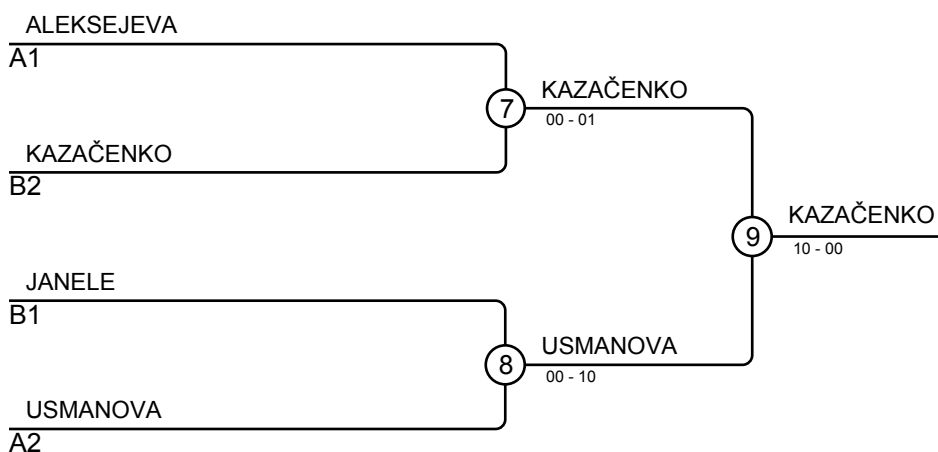

Matches A

Match	White	Blue	Result	Time
1	Ilze ALEKSEJEVA	1 2 Ksenija ZUČIKA	10-00s2	2:05
3	Ilze ALEKSEJEVA	1 3 Amina USMANOVA	10s1-00	0:47
5	Ksenija ZUČIKA	2 3 Amina USMANOVA	00s2-11s1	2:09

Competitors B

#	Name	Club	4	5	6	Wins	Pts	Pos
4	Justīne JANELE	LAT/Kyodai		10	10	2	20	1
5	Evelīna KAZAČENKO	LAT/V.Zeļonija SS			10	1	10	2
6	Vladislava PUXOVAY	RUS/Yarclub Kaliningrad				0	0	3

Matches B

Match	White	Blue	Result	Time
2	Justīne JANELE	4 5 Evelīna KAZAČENKO	10-00	1:39
4	Justīne JANELE	4 6 Vladislava PUXOVAY	10-00	0:00
6	Evelīna KAZAČENKO	5 6 Vladislava PUXOVAY	10-00	1:05