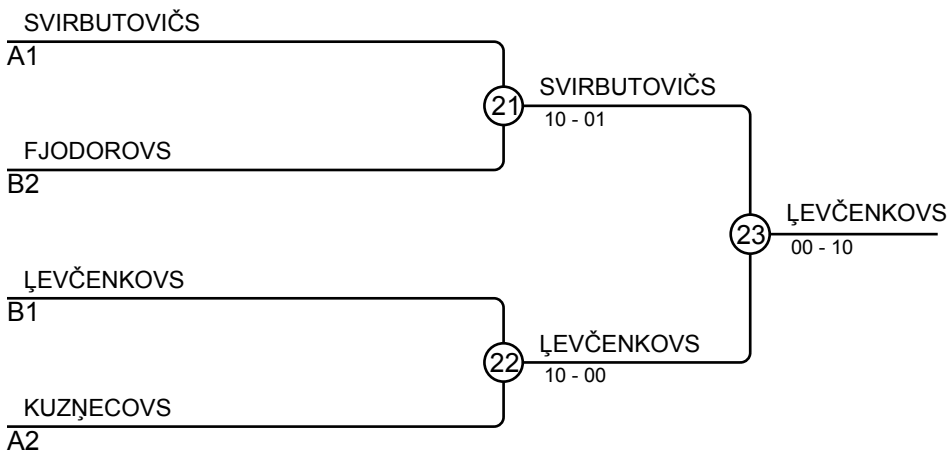

Matches A

Match	White	Blue	Result	Time
1	Nikita HORTS	4 5 Timurs KUZŅECOVŠ	00-10	0:38
3	Georgijs SVIRBUTOVIČS	1 2 Markuss URBANOVIČS	10-00s1	0:14
5	Jēkabs VĒVERS-LIETUVIETIS	3 4 Nikita HORTS	10s1-00s1	1:09
7	Georgijs SVIRBUTOVIČS	1 5 Timurs KUZŅECOVŠ	10-00	0:13
9	Markuss URBANOVIČS	2 3 Jēkabs VĒVERS-LIETUVIETIS	10-00	0:08
11	Georgijs SVIRBUTOVIČS	1 4 Nikita HORTS	10-00	0:29
13	Jēkabs VĒVERS-LIETUVIETIS	3 5 Timurs KUZŅECOVŠ	00-01	2:00
15	Markuss URBANOVIČS	2 4 Nikita HORTS	10-00	0:28
17	Georgijs SVIRBUTOVIČS	1 3 Jēkabs VĒVERS-LIETUVIETIS	10-00	0:11
19	Markuss URBANOVIČS	2 5 Timurs KUZŅECOVŠ	00-10	0:49

Competitors B

#	Name	Club	6	7	8	9	10	Wins	Pts	Pos
6	Niks KOLKS	ROGOZINS Alvis						0	0	5
7	Mihails ĻEVČENKOVS	PJATŅIČENKO Ruslans	10		10	10	10	4	40	1
8	Dominiks PEREPJOLKINS	REŠKO Viktors	10					1	10	4
9	Marats MAHAJEVS	REŠKO Viktors	10		10			2	20	3
10	Deniss FJODOROVŠ	REŠKO Viktors	10		10	10		3	30	2

Matches B

Match	White	Blue	Result	Time
2	Marats MAHAJEVS	9 10 Deniss FJODOROVŠ	00-10	0:06
4	Niks KOLKS	6 7 Mihails ĻEVČENKOVS	00-10	0:33
6	Dominiks PEREPJOLKINS	8 9 Marats MAHAJEVS	01-10	0:37
8	Niks KOLKS	6 10 Deniss FJODOROVŠ	01-10	0:50
10	Mihails ĻEVČENKOVS	7 8 Dominiks PEREPJOLKINS	10-00	0:05
12	Niks KOLKS	6 9 Marats MAHAJEVS	00-10	0:00
14	Dominiks PEREPJOLKINS	8 10 Deniss FJODOROVŠ	00-10	0:20
16	Mihails ĻEVČENKOVS	7 9 Marats MAHAJEVS	10-00	0:22
18	Niks KOLKS	6 8 Dominiks PEREPJOLKINS	00-10	0:00
20	Mihails ĻEVČENKOVS	7 10 Deniss FJODOROVŠ	10-00	0:44

Results

Pos	Name
1	Mihails ĻEVČENKOVS, PJATŅIČENKO Ruslans
2	Georgijs SVIRBUTOVIČS, ROGOZINS Alvis
3	Deniss FJODOROVŠ, REŠKO Viktors
3	Timurs KUZŅECOVŠ, ROGOZINS Alvis