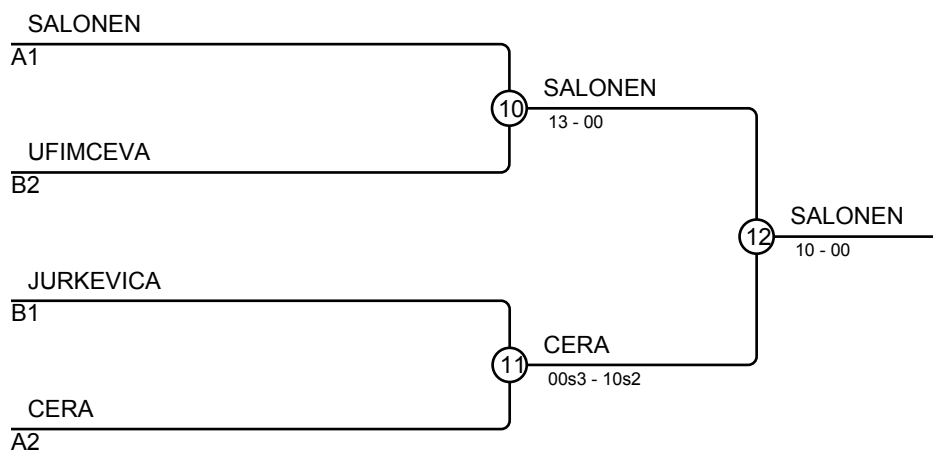

KYODAI 2017 6-MAI Rīga U16 m -48 kg

Competitors: 7

Competitors A

#	Name	Club	1	2	3	4	Wins	Pts	Pos
1	Pihla SALONEN	FIN/Fudoshin Pori		10	10	10	3	30	1
2	Paula Elīza CERA	LAT/Kyodai			10	10	2	20	2
3	Evelīna GRAUMANE	LAT/Lido					0	0	4
4	Greta KUBLICKYTE	LTU/Banga			1		1	1	3

Matches A

Match	White	Blue	Result	Time
1	Pihla SALONEN	Paula Elīza CERA	10-00	0:23
2	Evelīna GRAUMANE	Greta KUBLICKYTE	00s1-01	4:00
4	Pihla SALONEN	Evelīna GRAUMANE	10-00	1:37
5	Paula Elīza CERA	Greta KUBLICKYTE	10-00	2:28
7	Pihla SALONEN	Greta KUBLICKYTE	10-00	1:16
8	Paula Elīza CERA	Evelīna GRAUMANE	11-01s1	3:01

Competitors B

#	Name	Club	5	6	7	Wins	Pts	Pos
5	Aleksandra UFIMCEVA	LAT/Ippon džudo klubs		10		1	10	2
6	Agnese MĀLERE	LAT/Kyodai				0	0	3
7	Kristiana JURKEVICA	LAT/V.Zeļonija SS	10	1		2	11	1

Matches B

Match	White	Blue	Result	Time
3	Aleksandra UFIMCEVA	Agnese MĀLERE	10-00	0:54
6	Aleksandra UFIMCEVA	Kristiana JURKEVICA	00-11	2:07
9	Agnese MĀLERE	Kristiana JURKEVICA	00s2-02	4:00

Results

Pos	Name
1	Pihla SALONEN, FIN/Fudoshin Pori
2	Paula Elīza CERA, LAT/Kyodai
3	Aleksandra UFIMCEVA, LAT/Ippon džudo klubs
3	Kristiana JURKEVICA, LAT/V.Zeļonija SS