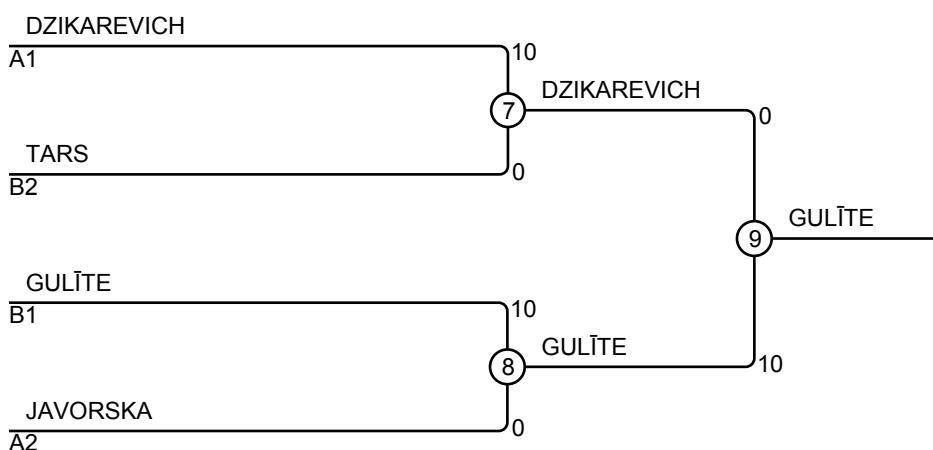

Matches A

Match	White	Blue	Result	Time
1	Ksenya DZIKAREVICH 1 2	Gabriela GOBIŅA	10 - 0	0:57
3	Ksenya DZIKAREVICH 1 3	Evelīna JAVORSKA	10 - 0	1:13
5	Gabriela GOBIŅA 2 3	Evelīna JAVORSKA	0 - 5	3:00

Competitors B

#	Name	Club	4	5	6	Wins	Pts	Pos
4	Evita EZERA	LAT/Lido				0	0	3
5	Anna GULĪTE	LAT/Kyodai	10		10	2	20	1
6	Maria TARS	EST/Tartu Do	10			1	10	2

Matches B

Match	White	Blue	Result	Time
2	Evita EZERA 4 5	Anna GULĪTE	0 - 10	0:04
4	Evita EZERA 4 6	Maria TARS	0 - 10	0:05
6	Anna GULĪTE 5 6	Maria TARS	10 - 0	1:00