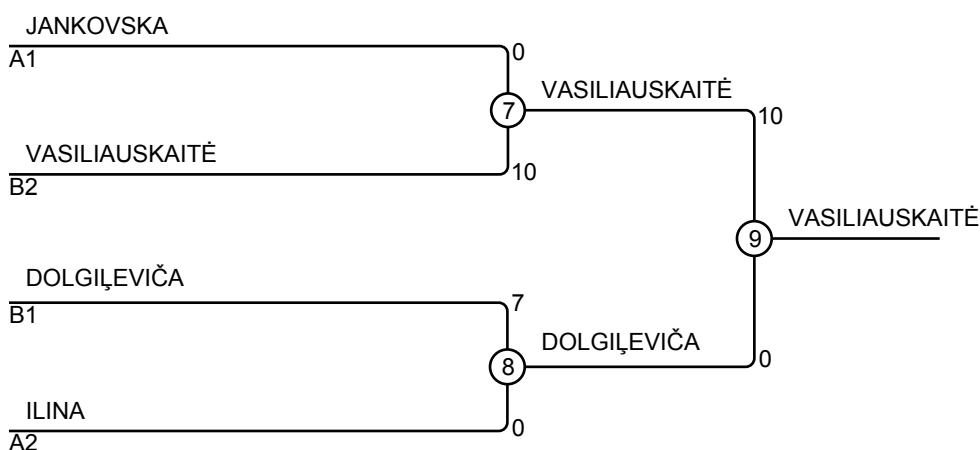

ALŪKSNE 2016 17/18-DEC D U16 m -63 kg

Competitors: 6

Competitors A

#	Name	Club	1	2	3	Wins	Pts	Pos
1	Anastasia ILINA	RUS/Адмиралтеец			10	1	10	2
2	Nika JANKOVSKA	LAT/Jikan	10		10	2	20	1
3	Patrīcija MARĶITĀNE	LAT/Alūksnes BJSS				0	0	3

Matches A

Match	White	Blue	Result	Time
1	Anastasia ILINA 1 2	Nika JANKOVSKA	0 - 10	2:59
3	Anastasia ILINA 1 3	Patrīcija MARĶITĀNE	10 - 0	0:41
5	Nika JANKOVSKA 2 3	Patrīcija MARĶITĀNE	10 - 0	2:58

Competitors B

#	Name	Club	4	5	6	Wins	Pts	Pos
4	Una DOLGIĻEVIČA	LAT/Kyodai		10	10	2	20	1
5	Aida VASILIAUSKAITĒ	LTU/Ristis R.Sargūno g.			10	1	10	2
6	Alina TSVETKOVA	EST/Tartu Do				0	0	3

Matches B

Match	White	Blue	Result	Time
2	Una DOLGIĻEVIČA 4 5	Aida VASILIAUSKAITĒ	10 - 0	0:20
4	Una DOLGIĻEVIČA 4 6	Alina TSVETKOVA	10 - 0	1:32
6	Aida VASILIAUSKAITĒ 5 6	Alina TSVETKOVA	10 - 0	0:30

Results

Pos	Name
1	Aida VASILIAUSKAITĒ, LTU/Ristis R.Sargūno g.
2	Una DOLGIĻEVIČA, LAT/Kyodai
3	Nika JANKOVSKA, LAT/Jikan
3	Anastasia ILINA, RUS/Адмиралтеец