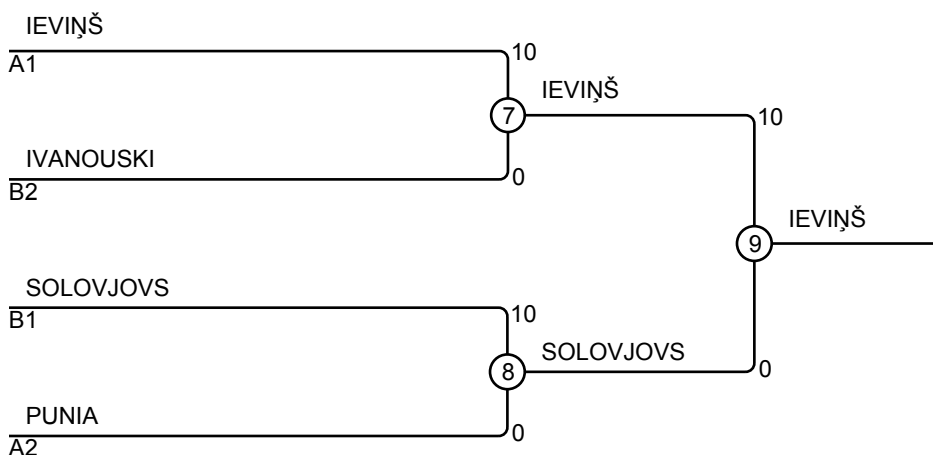

Matches A

Match	White	Blue	Result	Time
1	Mārtiņš IEVIŅŠ	1 2 Pavel PUNIA	10 - 0	0:56
3	Mārtiņš IEVIŅŠ	1 3 Luka GRINKEVIČS	10 - 0	1:26
5	Pavel PUNIA	2 3 Luka GRINKEVIČS	10 - 0	0:22

Competitors B

#	Name	Club	4	5	6	Wins	Pts	Pos
4	Maksims SOLOVJOVS	LAT/Jelgavas BJSS		7	10	2	17	1
5	Yaraslau IVANOUSKI	BLR/Legion			10	1	10	2
6	Aleksandrs SKARNELIS	LAT/Dinamo LAT				0	0	3

Matches B

Match	White	Blue	Result	Time
2	Maksims SOLOVJOVS	4 5 Yaraslau IVANOUSKI	7 - 0	2:00
4	Maksims SOLOVJOVS	4 6 Aleksandrs SKARNELIS	10 - 0	0:03
6	Yaraslau IVANOUSKI	5 6 Aleksandrs SKARNELIS	10 - 0	0:28