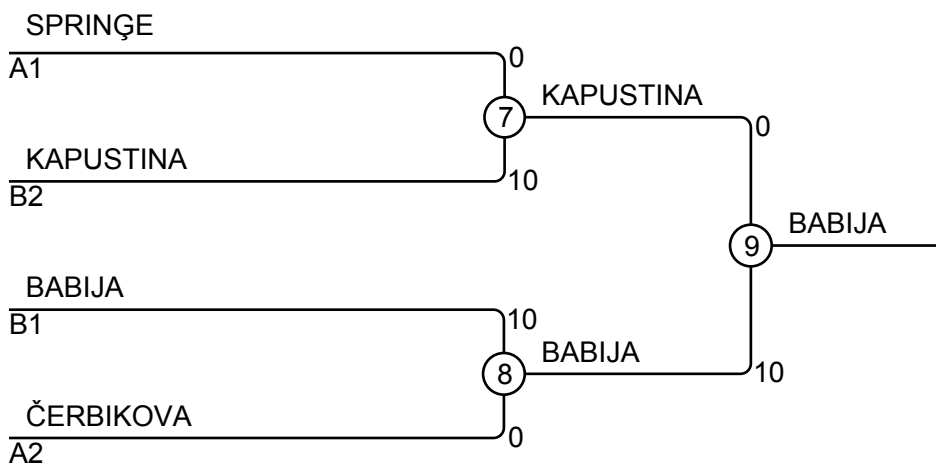

Matches A

Match	White	Blue	Result	Time
1	Izolde SPRINĢE	1 2 Fausta PETRONYTĒ	10 - 0	0:39
3	Izolde SPRINĢE	1 3 Lelde ČERBIKOVA	10 - 0	1:53
5	Fausta PETRONYTĒ	2 3 Lelde ČERBIKOVA	0 - 10	1:25

Competitors B

#	Name	Club	4	5	6	Wins	Pts	Pos
4	Kristiāna BABIJA	LAT/Kyodai		10	10	2	20	1
5	Alina HANKEVICH	BLR/Minsk				0	0	3
6	Jelena KAPUSTINA	EST/Afina		10		1	10	2

Matches B

Match	White	Blue	Result	Time
2	Kristiāna BABIJA	4 5 Alina HANKEVICH	10 - 0	1:51
4	Kristiāna BABIJA	4 6 Jelena KAPUSTINA	10 - 0	0:57
6	Alina HANKEVICH	5 6 Jelena KAPUSTINA	0 - 10	1:49