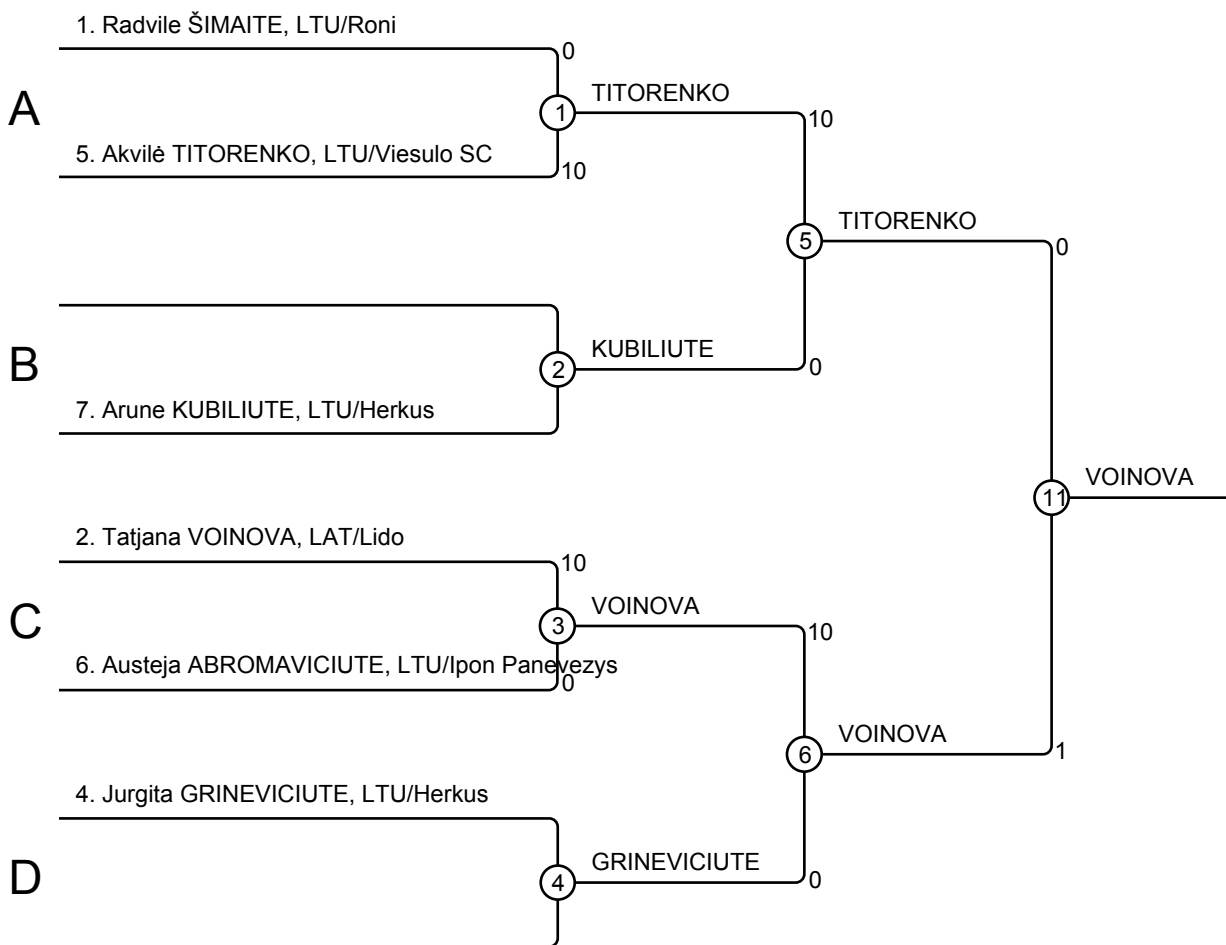

2015 LATVIAN OPEN 29-NOV Rīga WOMEN -70 kg

Competitors: 6

Results

Pos	Name
1	Tatjana VOINOVA, LAT/Lido
2	Akvilē TITORENKO, LTU/Viesulo SC
3	Radvile ŠIMAITE, LTU/Roni
3	Austeja ABROMAVICIUTE, LTU/Ipon Panevezys
5	Jurgita GRINEVICIUTE, LTU/Herkus
5	Arune KUBILIUTE, LTU/Herkus
7	
7	