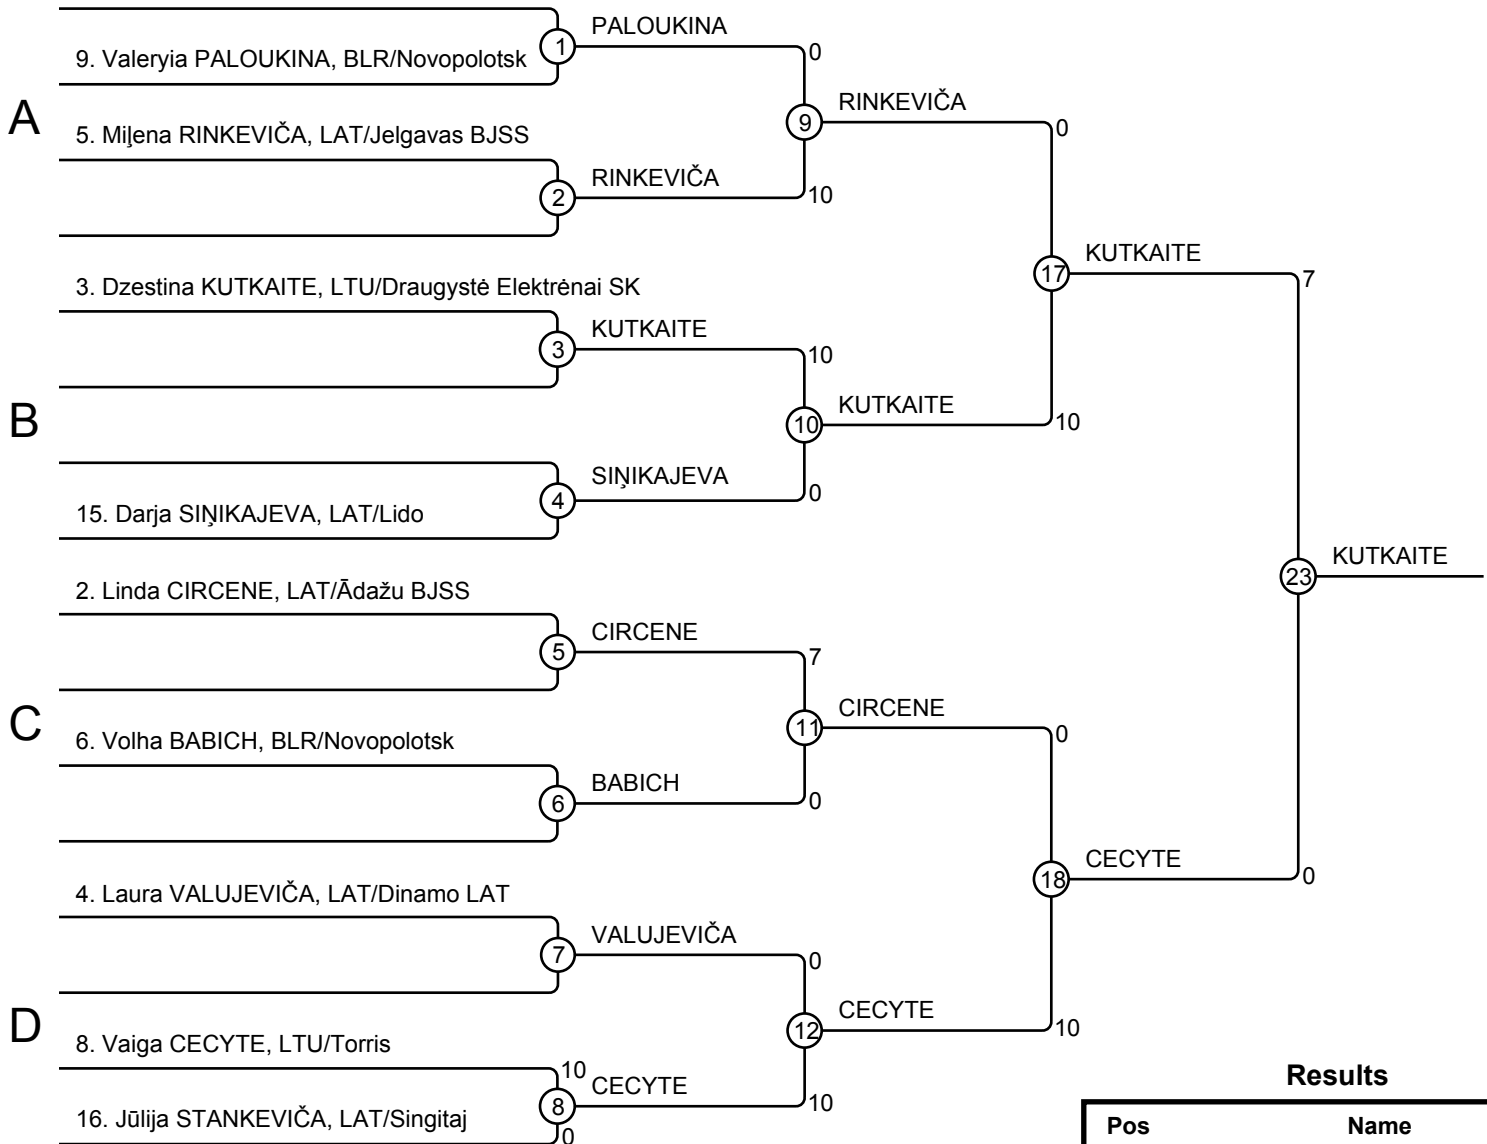

2015 LATVIAN OPEN 29-NOV Rīga WOMEN -57 kg

Competitors: 9

Results

Pos	Name
1	Dzestina KUTKAITE, LTU/Draugystė Elektrėnai SK
2	Vaiga CECYTE, LTU/Torris
3	Valeryia PALOUKINA, BLR/Novopolotsk
3	Volha BABICH, BLR/Novopolotsk
5	Linda CIRCENE, LAT/Ādažu BJSS
5	Miļena RINKEVIČA, LAT/Jelgavas BJSS
7	Darja SIŅIKAJEVA, LAT/Lido
7	Jūlija STANKEVIČA, LAT/Singitaj