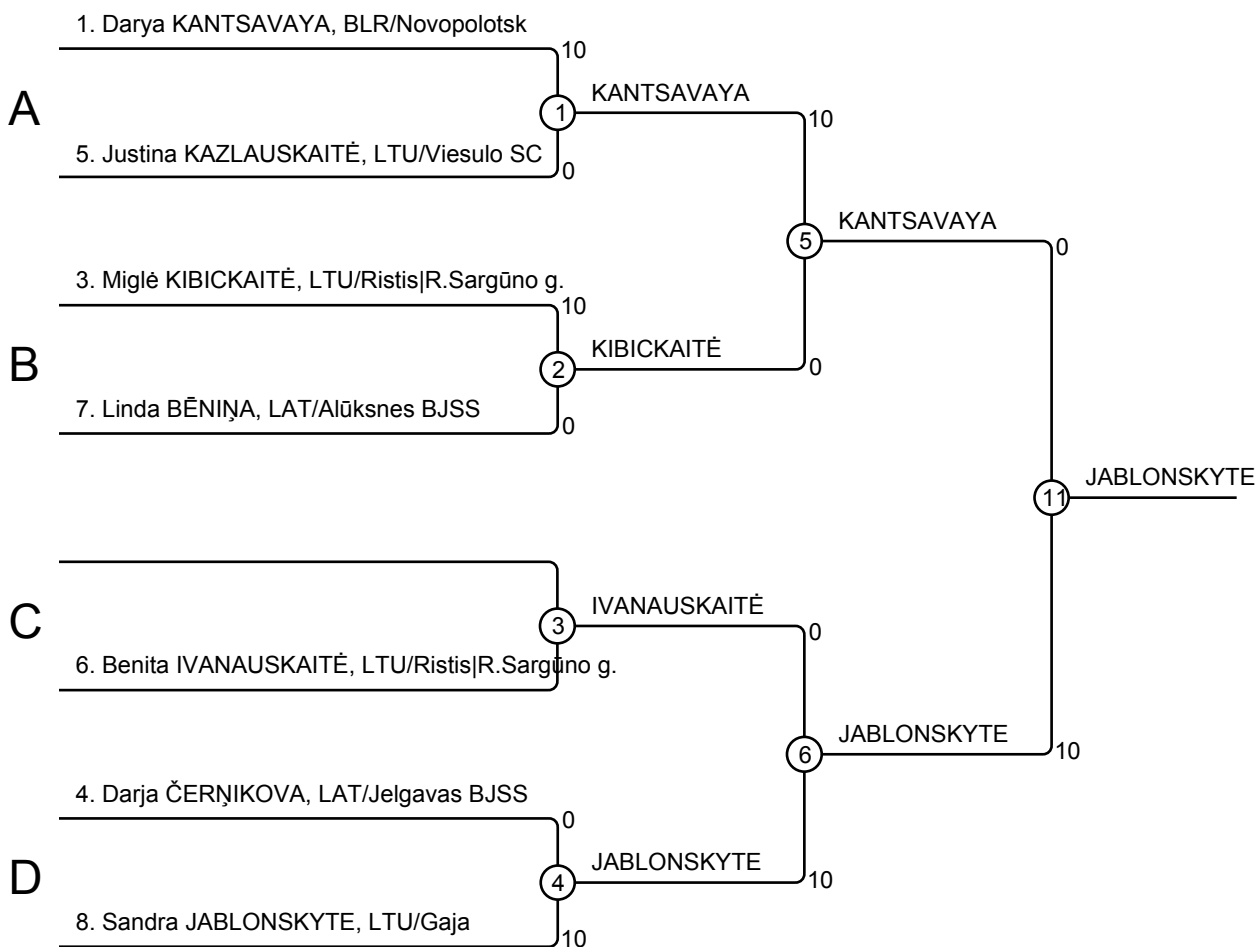

2015 LATVIAN OPEN 29-NOV Rīga WOMEN +70 kg

Competitors: 7

Results

Pos	Name
1	Sandra JABLONSKYTE, LTU/Gaja
2	Darya KANTSAVAYA, BLR/Novopolotsk
3	Justina KAZLAUSKAITĖ, LTU/Viesulo SC
3	Miglė KIBICKAITĖ, LTU/Ristis R.Sargūno g.
5	Benita IVANAUSKAITĖ, LTU/Ristis R.Sargūno g.
5	Darja ČERŅIKOVA, LAT/Jelgavas BJSS
7	Linda BĒNIŅA, LAT/Alūksnes BJSS
7	