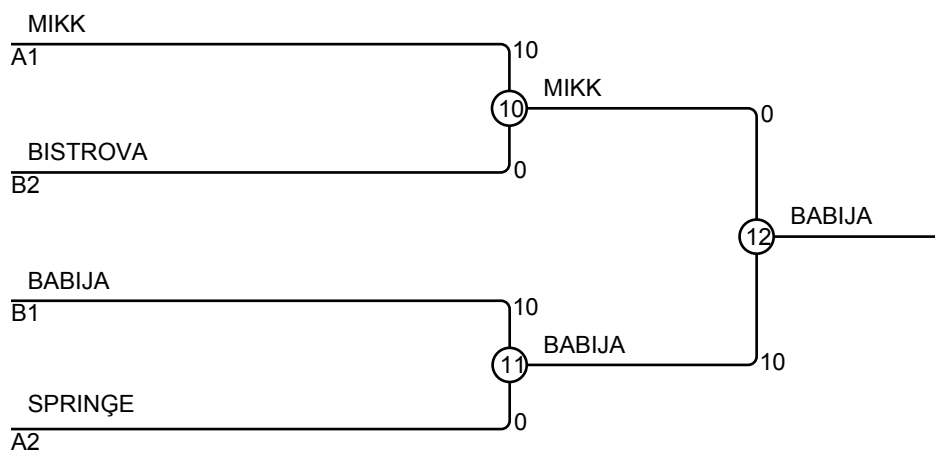

KYODAI 2015 16-MAI Rīga U14 G +52 kg

Competitors: 7

Competitors A

#	Name	Club	1	2	3	4	Wins	Pts	Pos
1	MIKK Marleen	EST/Audentes		10	10	10	3	30	1
2	KOĻESŅIČENKO Sofija	LAT/Ādažu BJSS					0	0	4
3	SPRINGE Izolde	LAT/V.Zeļonija SS		10		10	2	20	2
4	KLEINYTE Evelina	LTU/Roni		10			1	10	3

Matches A

Match	White	Blue	Result	Time
1	MIKK Marleen	1 2 KOĻESŅIČENKO Sofija	10 - 0	2:17
2	SPRINGE Izolde	3 4 KLEINYTE Evelina	10 - 0	2:49
4	MIKK Marleen	1 3 SPRINGE Izolde	10 - 0	0:25
5	KOĻESŅIČENKO Sofija	2 4 KLEINYTE Evelina	0 - 10	0:50
7	MIKK Marleen	1 4 KLEINYTE Evelina	10 - 0	0:27
8	KOĻESŅIČENKO Sofija	2 3 SPRINGE Izolde	0 - 10	0:14

Competitors B

#	Name	Club	5	6	7	Wins	Pts	Pos
5	BISTROVA Jelizavete	LAT/Bosko		10		1	10	2
6	BĒRZIŅA Santa	LAT/Ziemeļblāzma				0	0	3
7	BABIJA Kristiāna	LAT/Kyodai	10	10		2	20	1

Matches B

Match	White	Blue	Result	Time
3	BISTROVA Jelizavete	5 6 BĒRZIŅA Santa	10 - 0	0:15
6	BISTROVA Jelizavete	5 7 BABIJA Kristiāna	0 - 10	0:47
9	BĒRZIŅA Santa	6 7 BABIJA Kristiāna	0 - 10	0:20

Results

Pos	Name
1	BABIJA Kristiāna, LAT/Kyodai
2	MIKK Marleen, EST/Audentes
3	BISTROVA Jelizavete, LAT/Bosko
3	SPRINGE Izolde, LAT/V.Zeļonija SS