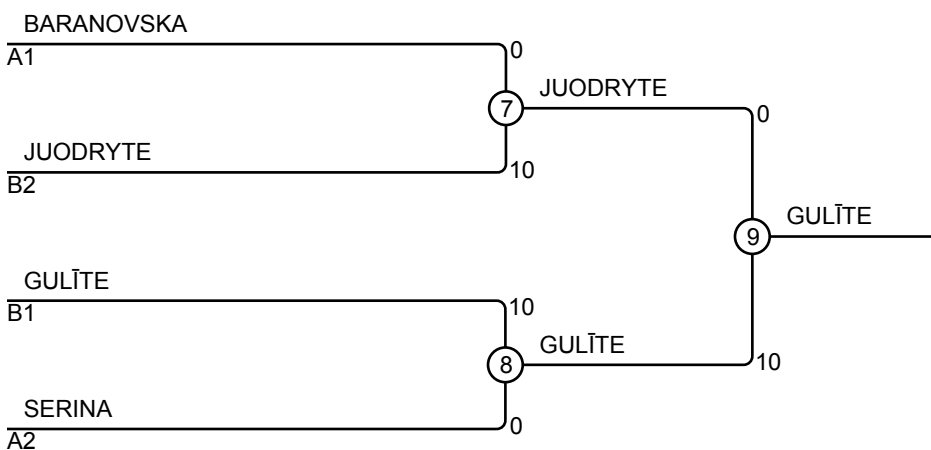

Matches A

Match	White	Blue	Result	Time
1	GAPAJEVA Marta 1 2	SERINA Darja	0 - 10	0:25
3	GAPAJEVA Marta 1 3	BARANOVSKA Amēlija	0 - 10	0:04
5	SERINA Darja 2 3	BARANOVSKA Amēlija	0 - 10	0:55

Competitors B

#	Name	Club	4	5	6	Wins	Pts	Pos
4	BRIEDE Beatrise	LAT/Ādažu BJSS				0	0	3
5	JUODRYTE Nerija	LTU/Kedainiai	10			1	10	2
6	GULĪTE Anna	LAT/Lido	10	10		2	20	1

Matches B

Match	White	Blue	Result	Time
2	BRIEDE Beatrise 4 5	JUODRYTE Nerija	0 - 10	0:07
4	BRIEDE Beatrise 4 6	GULĪTE Anna	0 - 10	0:08
6	JUODRYTE Nerija 5 6	GULĪTE Anna	0 - 10	1:50

Results

Pos	Name
1	GULĪTE Anna, LAT/Lido
2	JUODRYTE Nerija, LTU/Kedainiai
3	BARANOVSKA Amēlija, LAT/Kyodai
3	SERINA Darja, LAT/Spars