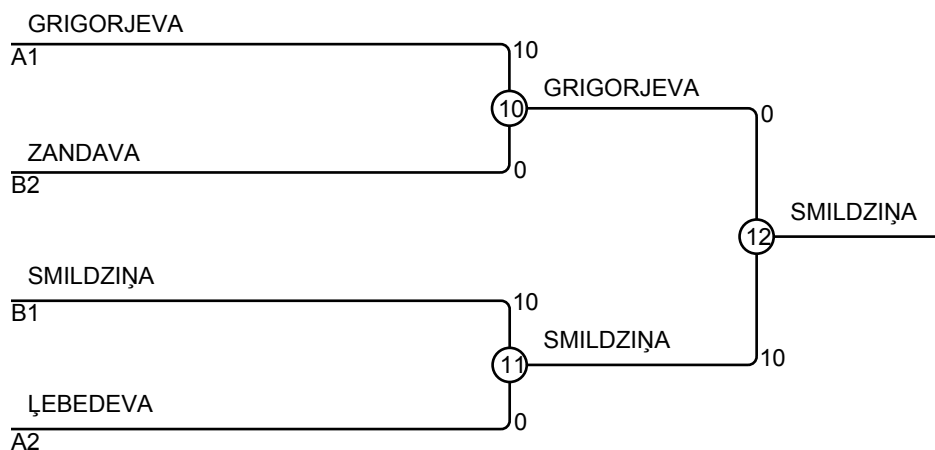

Matches A

Match	White	Blue	Result	Time
1	GAPONE Elizabete	GRIGORJEVA Olga	0 - 10	0:10
2	VLASOVA Tatjana	ĻEBEDEVA Anna	0 - 10	1:43
4	GAPONE Elizabete	VLASOVA Tatjana	0 - 10	1:47
5	GRIGORJEVA Olga	ĻEBEDEVA Anna	10 - 0	2:41
7	GAPONE Elizabete	ĻEBEDEVA Anna	0 - 10	0:00
8	GRIGORJEVA Olga	VLASOVA Tatjana	10 - 0	1:56

Competitors B

#	Name	Club	5	6	7	Wins	Pts	Pos
5	TKAČENKO Katrīna Laura	LAT/Ippon džudo klubs				0	0	3
6	ZANDAVA Kristiāna	LAT/Samurs	1			1	1	2
7	SMILDZIŅA Dārta	LAT/Ādažu BJSS	10	10		2	20	1

Matches B

Match	White	Blue	Result	Time
3	TKAČENKO Katrīna Laura	ZANDAVA Kristiāna	0 - 1	4:20
6	TKAČENKO Katrīna Laura	SMILDZIŅA Dārta	0 - 10	1:26
9	ZANDAVA Kristiāna	SMILDZIŅA Dārta	0 - 10	0:22