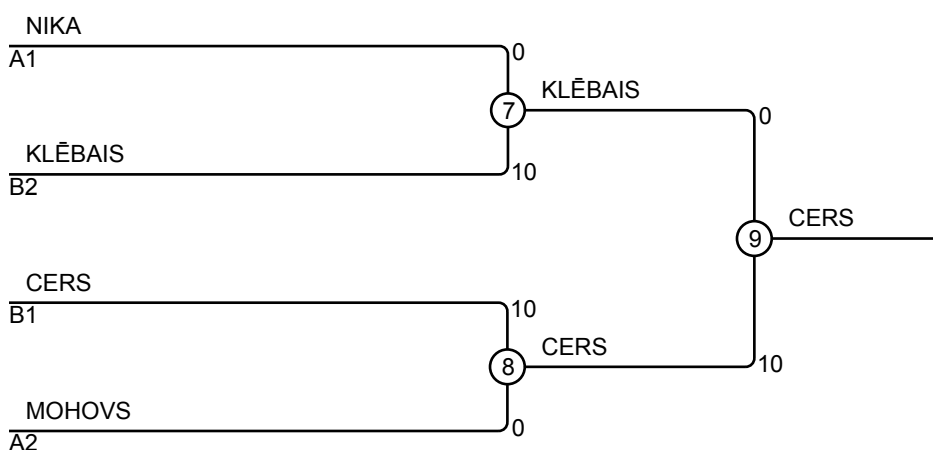

Matches A

Match	White	Blue	Result	Time
1	NIKA Eduards 1 2	BLANDIS Klaidas	10 - 0	2:31
3	NIKA Eduards 1 3	MOHOVS Jurijs	10 - 0	2:01
5	BLANDIS Klaidas 2 3	MOHOVS Jurijs	0 - 10	0:22

Competitors B

#	Name	Club	4	5	6	Wins	Pts	Pos
4	KLAUŠS Rihards	LAT/Ādažu BJSS				0	0	3
5	KLĒBAIS Dāvis	LAT/Lido	10			1	10	2
6	CERS Krišjānis	LAT/Kyodai	10	7		2	17	1

Matches B

Match	White	Blue	Result	Time
2	KLAUŠS Rihards 4 5	KLĒBAIS Dāvis	0 - 10	1:30
4	KLAUŠS Rihards 4 6	CERS Krišjānis	0 - 10	0:47
6	KLĒBAIS Dāvis 5 6	CERS Krišjānis	0 - 7	3:00

Results

Pos	Name
1	CERS Krišjānis, LAT/Kyodai
2	KLĒBAIS Dāvis, LAT/Lido
3	NIKA Eduards, LAT/Ādažu BJSS
3	MOHOVS Jurijs, LAT/V.Zeļonija SS