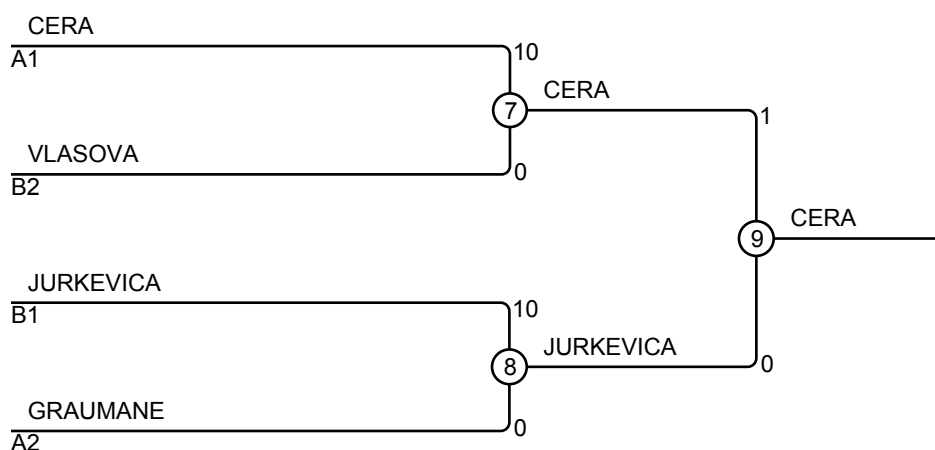

Matches A

Match	White	Blue	Result	Time
1	GRAUMANE Evelīna 1 2	LIZUNOVA Darja	10 - 0	0:11
3	GRAUMANE Evelīna 1 3	CERA Paula Elīza	0 - 10	0:31
5	LIZUNOVA Darja 2 3	CERA Paula Elīza	0 - 10	0:24

Competitors B

#	Name	Club	4	5	6	Wins	Pts	Pos
4	MARCINKEVICIUTE Kamile	LTU/Kedainiai				0	0	3
5	JURKEVICA Kristiana	LAT/Kokoro	10		7	2	17	1
6	VLASOVA Sofija	LAT/Ādažu BJSS	10			1	10	2

Matches B

Match	White	Blue	Result	Time
2	MARCINKEVICIUTE Kamile 4 5	JURKEVICA Kristiana	0 - 10	1:55
4	MARCINKEVICIUTE Kamile 4 6	VLASOVA Sofija	0 - 10	3:52
6	JURKEVICA Kristiana 5 6	VLASOVA Sofija	7 - 0	3:00