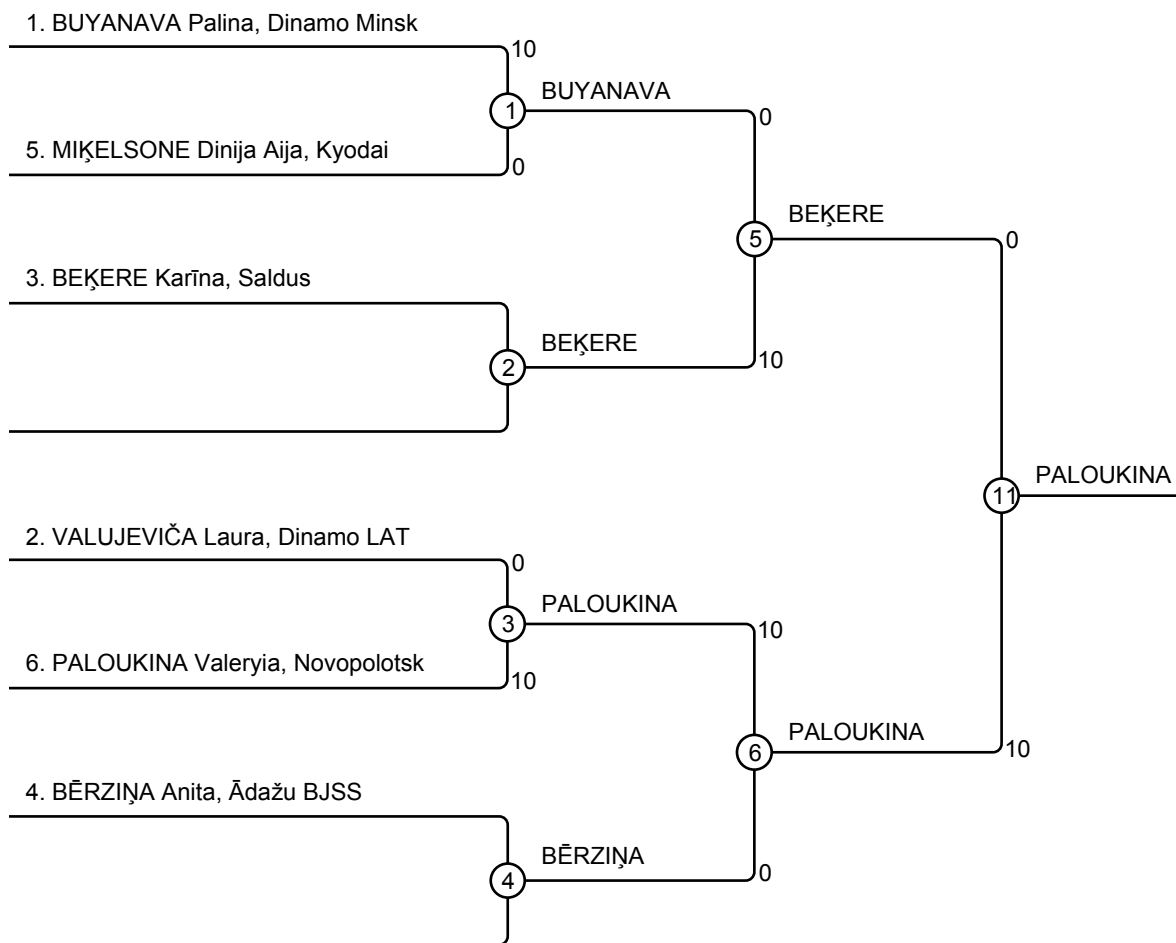

# LATVIAN OPEN 2014 22-NOV Rīga WOMEN -52 kg

Competitors: 6

## Results

Pos	Name
1	PALOUKINA Valeryia, Novopolotsk
2	BEKERE Karina, Saldus
3	BĒRZIŅA Anita, Ādažu BJSS
3	BUYANAVA Palina, Dinamo Minsk
5	MIKELSONE Dinija Aija, Kyodai
5	VALUJEVIČA Laura, Dinamo LAT
7	
7	