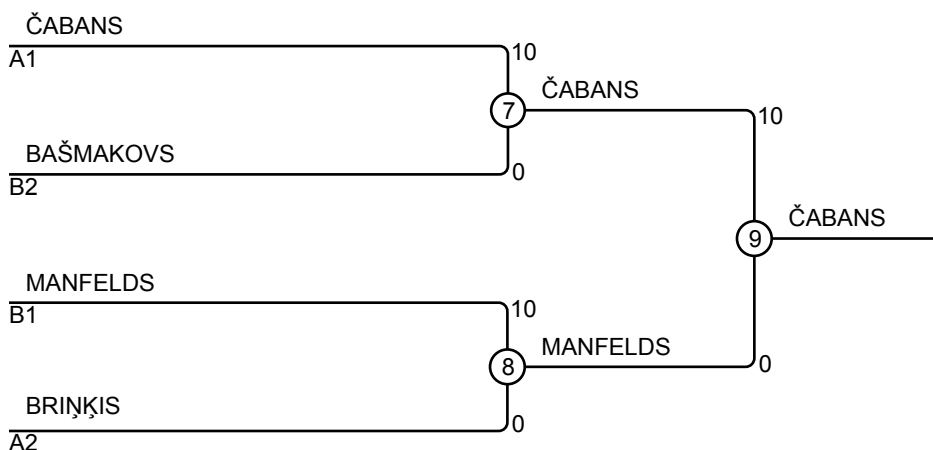

Matches A

Match	White	Blue	Result	Time
1	BRINĶIS Alens 1	DUKULS Armins 2	10 - 0	0:34
3	BRINĶIS Alens 1	ČABANS Maksims 3	0 - 10	0:24
5	DUKULS Armins 2	ČABANS Maksims 3	0 - 10	0:24

Competitors B

#	Name	Club	4	5	6	Wins	Pts	Pos
4	BAŠMAKOVS Illarions	Ziemeļblāzma		10		1	10	2
5	ARMANDS Palacis	Spars				0	0	3
6	MANFELDS Tomass	Kyodai	10	10		2	20	1

Matches B

Match	White	Blue	Result	Time
2	BAŠMAKOVS Illarions 4	ARMANDS Palacis 5	10 - 0	1:32
4	BAŠMAKOVS Illarions 4	MANFELDS Tomass 6	0 - 10	0:30
6	ARMANDS Palacis 5	MANFELDS Tomass 6	0 - 10	0:36

Results