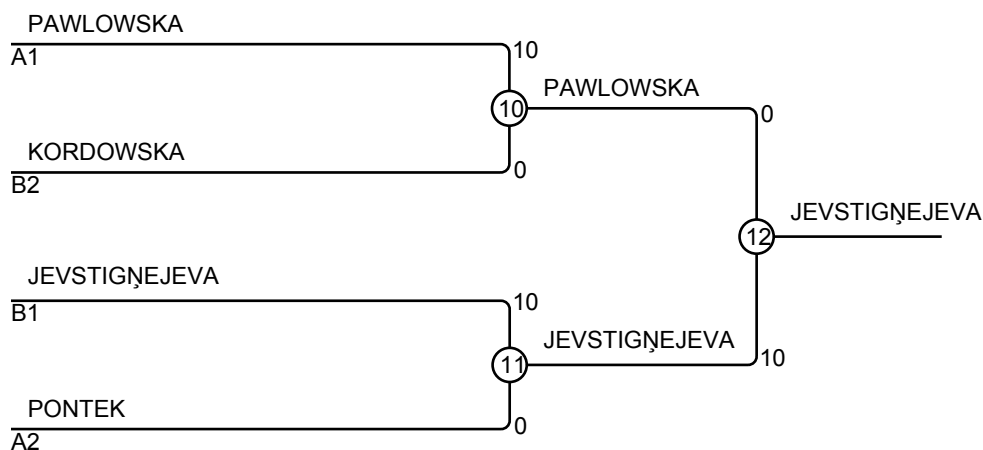

2014 SAULKRASTI 1/2.FEB G U14 m -44 kg

Competitors: 7

Competitors A

#	Name	Club	1	2	3	4	Wins	Pts	Pos
1	PONTEK Agata	Rys			10		1	10	2
2	PAWLOWSKA Agata	Rys	10		10		2	20	1
3	MARĶITĀNE Patrīcija	Alūksnes BJSS					0	0	3
4	PLĀVIŅA Enija	V.Zeļonija DS					0	0	4

Matches A

Match	White	Blue	Result	Time
1	PONTEK Agata	PAWLOWSKA Agata	0 - 10	2:29
2	MARĶITĀNE Patrīcija	PLĀVIŅA Enija		
4	PONTEK Agata	MARĶITĀNE Patrīcija	10 - 0	0:37
5	PAWLOWSKA Agata	PLĀVIŅA Enija		
7	PONTEK Agata	PLĀVIŅA Enija		
8	PAWLOWSKA Agata	MARĶITĀNE Patrīcija	10 - 0	1:27

Competitors B

#	Name	Club	5	6	7	Wins	Pts	Pos
5	JEVSTIGŅEJEVA Elīza	Pierīgas BJSS		10	10	2	20	1
6	KORDOWSKA Julia	Rys			10	1	10	2
7	MELZOBA Monta	Alūksnes BJSS				0	0	3

Matches B

Match	White	Blue	Result	Time
3	JEVSTIGŅEJEVA Elīza	KORDOWSKA Julia	10 - 0	1:57
6	JEVSTIGŅEJEVA Elīza	MELZOBA Monta	10 - 0	0:16
9	KORDOWSKA Julia	MELZOBA Monta	10 - 0	2:01

Results

Pos	Name
1	JEVSTIGŅEJEVA Elīza, Pierīgas BJSS
2	PAWLOWSKA Agata, Rys
3	KORDOWSKA Julia, Rys
3	PONTEK Agata, Rys