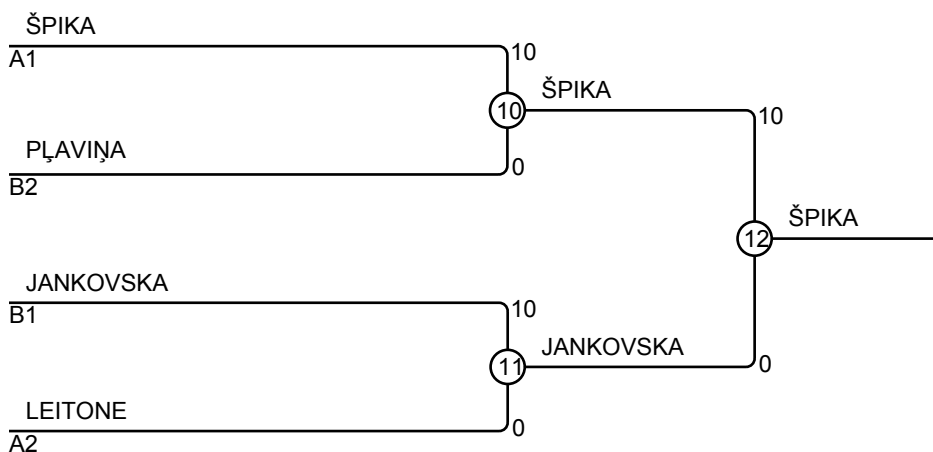

Matches A

Match	White	Blue	Result	Time
1	SMOLOVINA Ramona 1 2	LEITONE Keita	0 - 10	0:07
2	ŠPIKA Alevtina 3 4	GŽĪBOVSKA Sofija	10 - 0	0:07
4	SMOLOVINA Ramona 1 3	ŠPIKA Alevtina	0 - 10	0:03
5	LEITONE Keita 2 4	GŽĪBOVSKA Sofija	10 - 0	2:21
7	SMOLOVINA Ramona 1 4	GŽĪBOVSKA Sofija	0 - 10	0:28
8	LEITONE Keita 2 3	ŠPIKA Alevtina	0 - 10	1:12

Competitors B

#	Name	Club	5	6	7	Wins	Pts	Pos
5	JANKOVSKA Nika	LAT/Lido		10	10	2	20	1
6	GRAHOVSKA Aleksandra	LAT/Singitaj				0	0	3
7	PLĀVIŅA Enija	LAT/V. Zeļonija DS		10		1	10	2

Matches B

Match	White	Blue	Result	Time
3	JANKOVSKA Nika 5 6	GRAHOVSKA Aleksandra	10 - 0	0:24
6	JANKOVSKA Nika 5 7	PLĀVIŅA Enija	10 - 0	0:33
9	GRAHOVSKA Aleksandra 6 7	PLĀVIŅA Enija	0 - 10	0:45