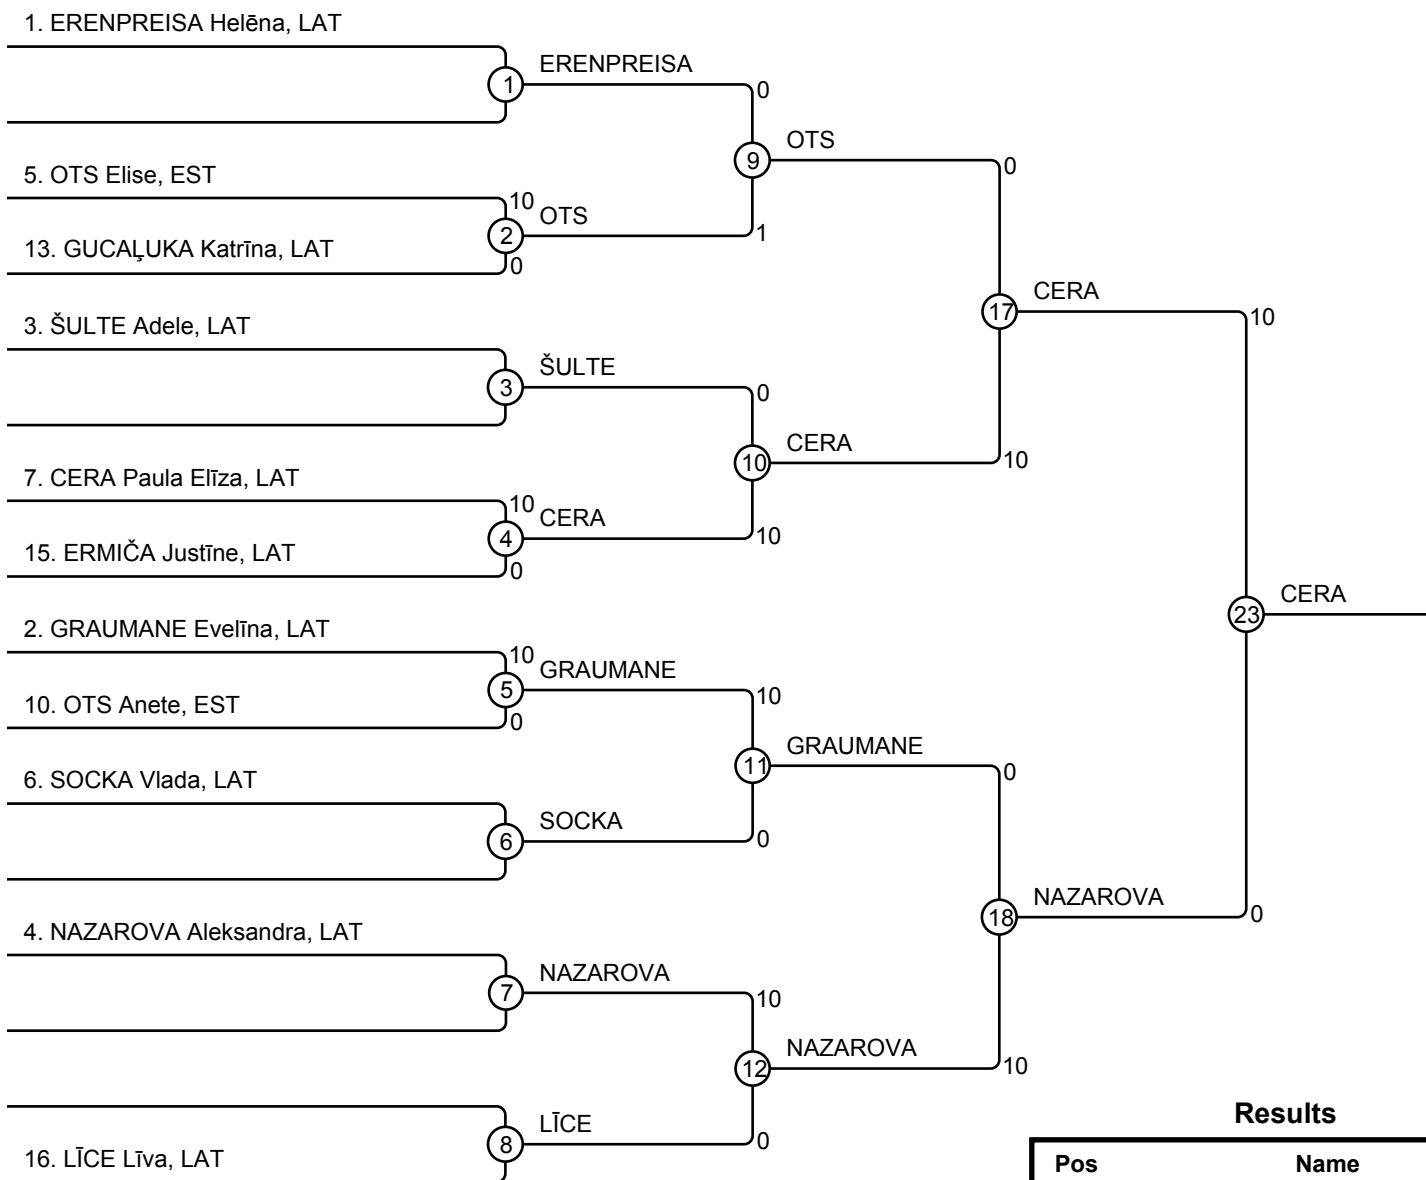

# SIGULDA 2013 16-17 FEB F (meit) -30

Competitors: 11

## Results

Pos	Name
1	CERA Paula Elīza, LAT/Kyodai
2	NAZAROVA Aleksandra, LAT/Pierīgas BJSS
3	GRAUMANE Evelīna, LAT/Lido
3	OTS Anete, EST/SK Taifu
5	ERENPREISA Helēna, LAT/Pierīgas BJSS
5	OTS Elise, EST/SK Taifu
7	ŠULTE Adele, LAT/V. Zeļonija DS
7	LĪCE Līva, LAT/Alūksnes BJSS